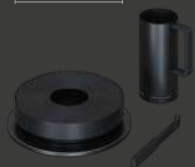

OFYR TABL'O

Ø 40 CM

OFYR
TABL'O