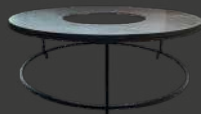

OFYR BRAZILIAN GRILL

OFYR
BRAZILIAN
GRILL SET 100

OFYR
BRAZILIAN
GRILL RING 100

OFYR
BRAZILIAN
GRILL SET XL

OFYR HORIZONTAL SKEWERS

OFYR
HORIZONTAL
SKEWERS RING 85

OFYR
HORIZONTAL
SKEWERS RING 100

OFYR
HORIZONTAL
SKEWERS SET 100

OFYR
HORIZONTAL
SKEWERS SET XL

**OFYR
PLATE
EXTENSION
SET XL**

**OFYR
PLATE
EXTENSION
SET XL**

**OFYR
XL GRILL
ACCESSORIES
SET PRO**

**OFYR
XL GRILL
ACCESSORIES
SET PRO**

OFYR
CAGE

OFYR
CAGE
120

OFYR
CAGE
XL